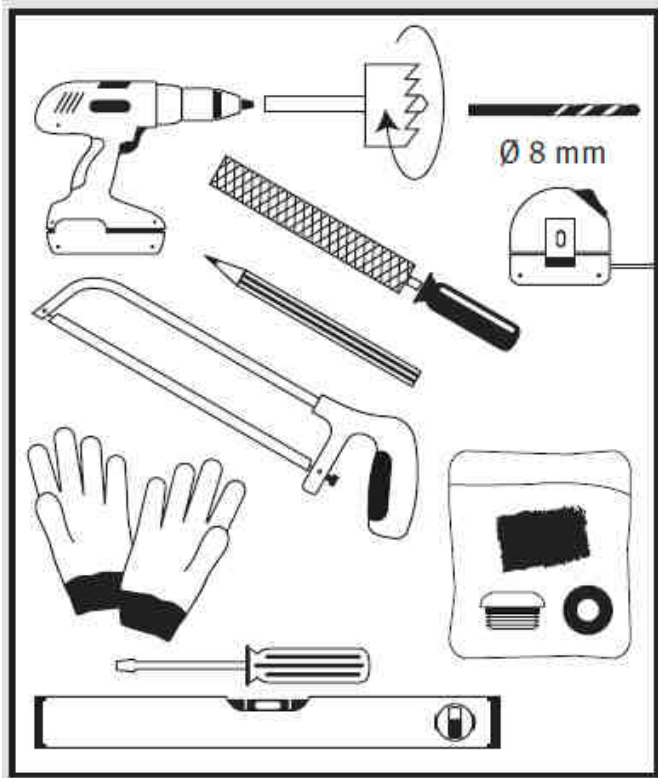

GRAF IBERICA Tecnología del Plástico S.L.

Sant Miquel 37
ES-17003 Girona
Telf.: +34 972 913 767

GRAF Ltd

Maidstone, Kent
UK-ME16 8RY

Phone: +44 (0) 16 22 68 65 50

4

DE Bepflanzungshinweis FR Notez la plantation EN Note planting ES Nota plantación IT Nota semina