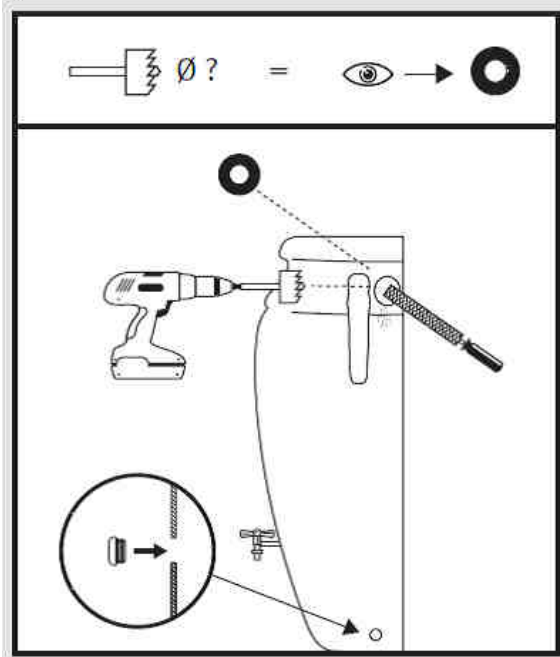

GRAF IBERICA Tecnología del Plástico S.L.

Sant Miquel 37
ES-17003 Girona
Telf.: +34 972 913 767

GRAF Ltd

Maidstone, Kent
UK-ME16 8RY

Phone: +44 (0) 16 22 68 65 50

4

DE Bepflanzungshinweis FR Notez la plantation EN Note planting ES Nota plantación IT Nota semina