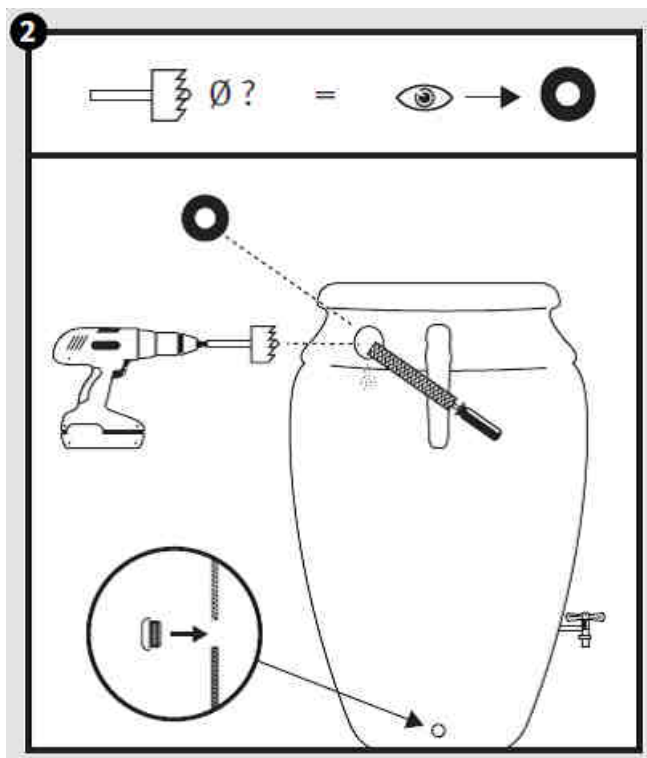

GRAF IBERICA Tecnología del Plástico S.L.

Sant Miquel 37
ES-17003 Girona
Telf.: +34 972 913 767

GRAF Ltd

Maidstone, Kent
UK-ME16 8RY

Phone: +44 (0) 16 22 68 65 50

4

DE Bepflanzungshinweis FR Notez la plantation EN Note planting ES Nota plantación IT Nota semina