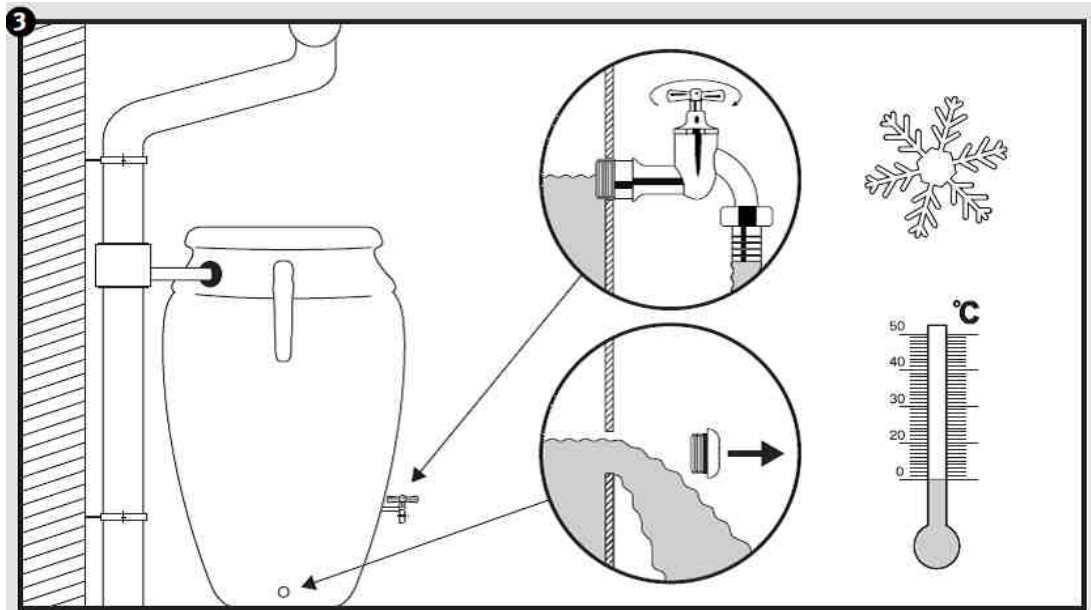

GRAF IBERICA Tecnología del Plástico S.L.

Sant Miquel 37
ES-17003 Girona
Telf.: +34 972 913 767

GRAF Ltd

Maidstone, Kent
UK-ME16 8RY

Phone: +44 (0) 16 22 68 65 50

4

DE Bepflanzungshinweis FR Notez la plantation EN Note planting ES Nota plantación IT Nota semina