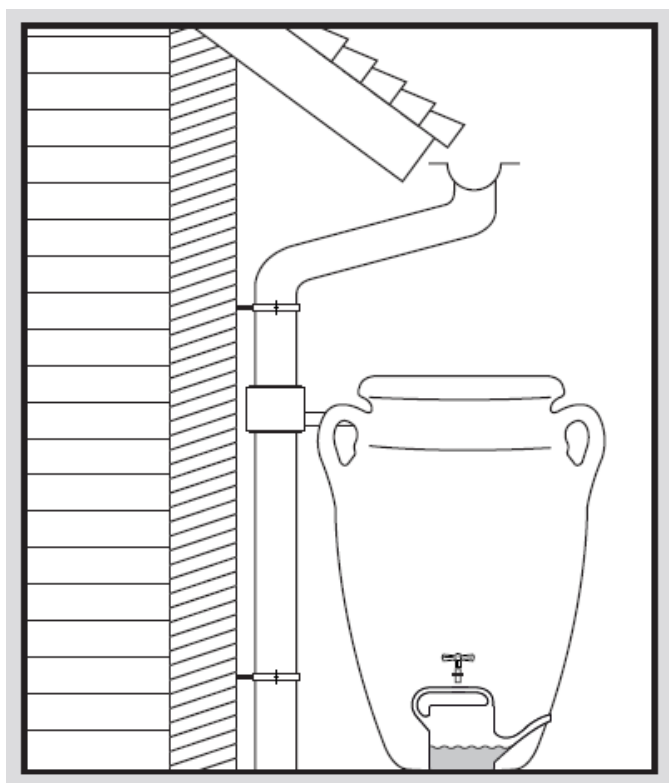

Antik Amphore

Antická nádoba

Stavební návod

www.garantia.eu

Otto Graf GmbH Kunststo_erzeugnisse

Carl-Zeiss-Straße 2-6
D-79331 Teningen
Tel.: +49(0) 76 41/5 89-0

GRAF Distribution S.A.R.L

45, route d'Ernolsheim
FR-67120 Dachstein-Gare
Tél.: +33(0)3 88 49 73 10