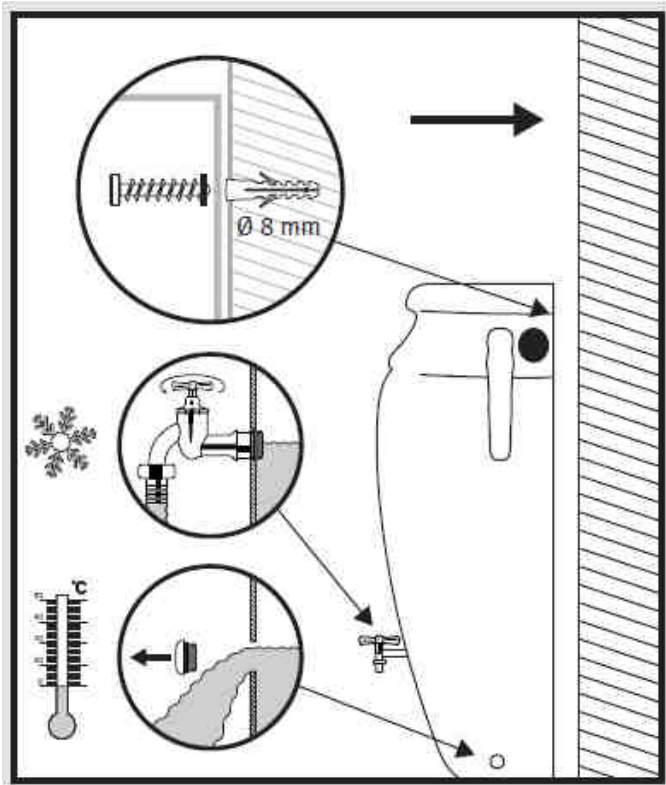

GRAF IBERICA Tecnología del Plástico S.L.

Sant Miquel 37
ES-17003 Girona
Telf.: +34 972 913 767

GRAF Ltd

Maidstone, Kent
UK-ME16 8RY

Phone: +44 (0) 16 22 68 65 50

4

DE Bepflanzungshinweis FR Notez la plantation EN Note planting ES Nota plantación IT Nota semina