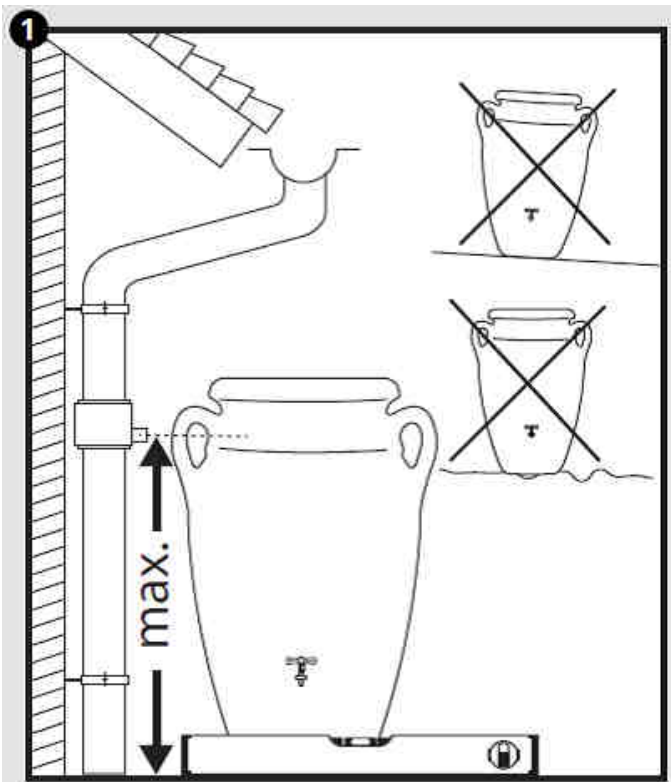

GRAF IBERICA Tecnología del Plástico S.L.

Sant Miquel 37
ES-17003 Girona
Telf.: +34 972 913 767

GRAF Ltd

Maidstone, Kent
UK-ME16 8RY

Phone: +44 (0) 16 22 68 65 50

4

DE Bepflanzungshinweis FR Notez la plantation EN Note planting ES Nota plantación IT Nota semina