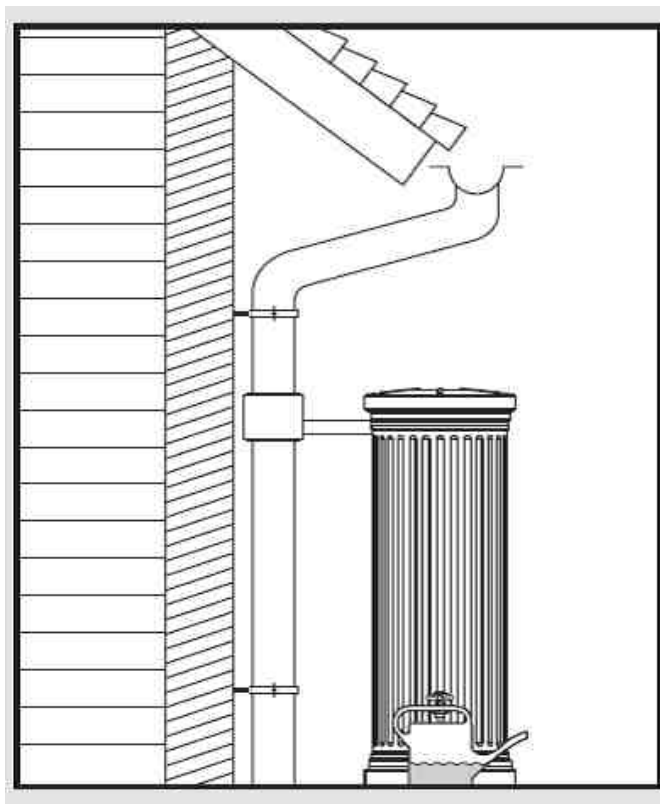

Säulentank

Sloupová nádrž

Stavební návod

www.garantia.eu

Otto Graf GmbH Kunststo_erzeugnisse

Carl-Zeiss-Straße 2-6

D-79331 Teningen

Tel.: +49(0) 76 41/5 89-0