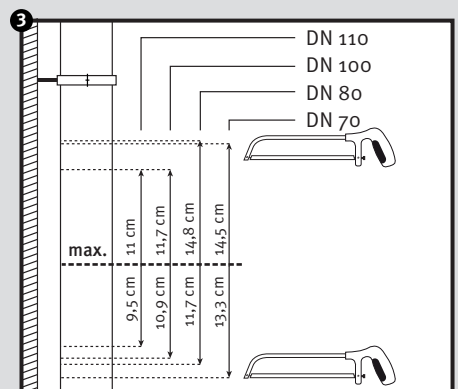

- DE** Regendieb de Luxe
- FR** Collecteur Filtrant Regendieb de Luxe
- EN** Regendieb de luxe
- ES** Filtro bajante premium
- IT** Sistema di riempimento automatico Regendieb de Luxe

Montageanleitung  
 Notice d'installation  
 Installation Instruction  
 Instrucciones para montaje  
 Introduzione d'installazione