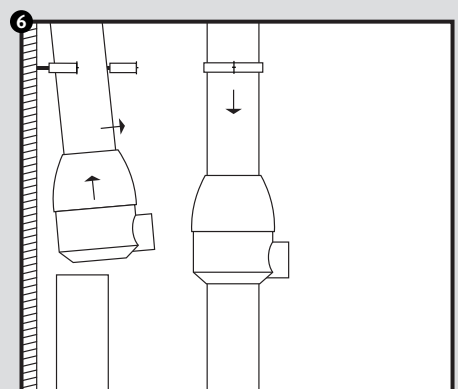

- DE** Regendieb de Luxe
- FR** Collecteur Filtrant Regendieb de Luxe
- EN** Regendieb de luxe
- ES** Filtro bajante premium
- IT** Sistema di riempimento automatico Regendieb de Luxe

Montageanleitung  
 Notice d'installation  
 Installation Instruction  
 Instrucciones para montaje  
 Introduzione d'installazione