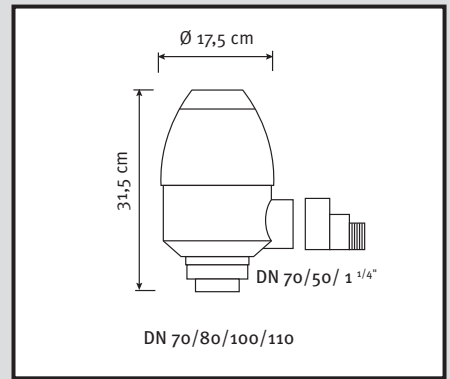

- DE** Regendieb de Luxe
- FR** Collecteur Filtrant Regendieb de Luxe
- EN** Regendieb de luxe
- ES** Filtro bajante premium
- IT** Sistema di riempimento automatico Regendieb de Luxe

Montageanleitung  
 Notice d'installation  
 Installation Instruction  
 Instrucciones para montaje  
 Introduzione d'installazione