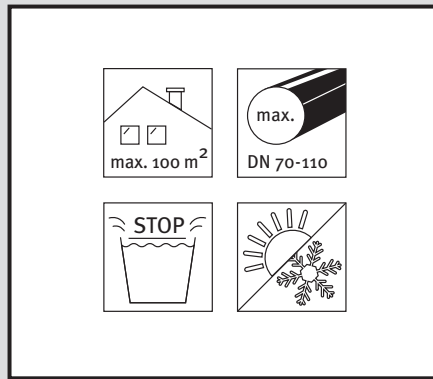

- DE** Regendieb de Luxe
- FR** Collecteur Filtrant Regendieb de Luxe
- EN** Regendieb de luxe
- ES** Filtro bajante premium
- IT** Sistema di riempimento automatico Regendieb de Luxe

Montageanleitung  
 Notice d'installation  
 Installation Instruction  
 Instrucciones para montaje  
 Introduzione d'installazione